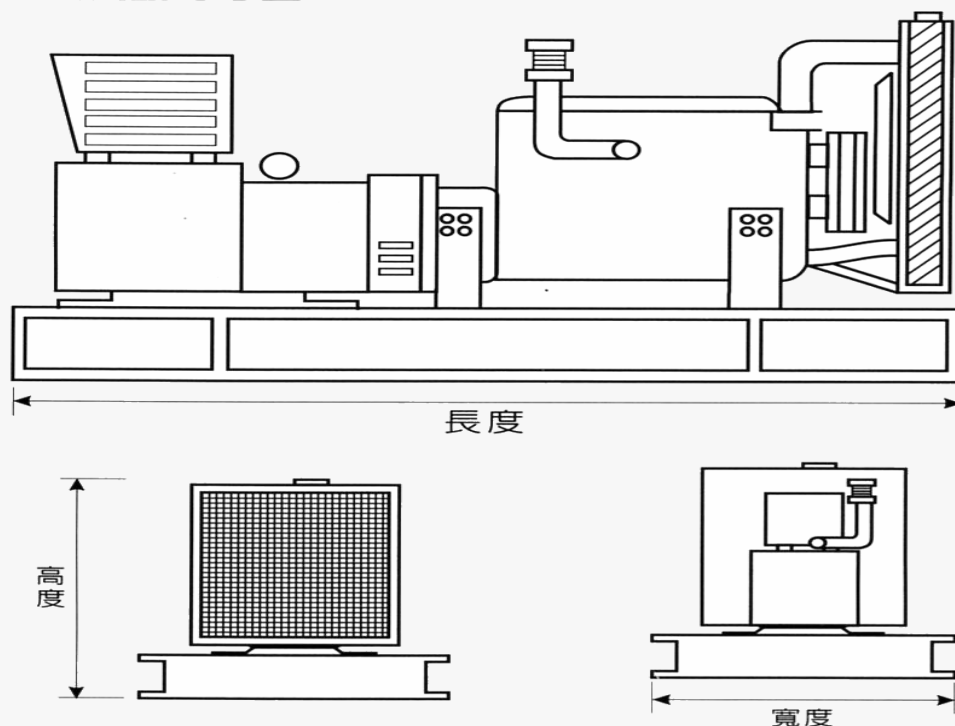

## 柴油發電機組尺寸圖

## 柴油發電機組尺寸表

機組型式	引擎型式	60HZ / 1800R. P. M.		引擎排氣量 C. C.	長度 CM	寬度 CM	高度 CM	重量 KG
		主電力 KW	備用電力 KVA					
GA-30	K4100D2	30	37.5	3610	180	70	160	650
GA-40	YC4108D	40	50	4214	180	70	160	700
GA-50	YC4108ZD	50	62.5	4214	180	70	160	800
GA-60	YC4108ZD	60	75	4214	180	70	160	800
GA-80	YC6108D	80	100	6871	220	83	160	1050
GA-100	YC6108ZD	100	125	6871	220	83	170	1200
GA-125	YC6108ZLD	125	156.25	6871	220	83	170	1400
GA-150	YC6112ZLD	150	187.5	7800	245	83	170	1800
GA-200	YC6M320D	200	250	9840	280	125	180	2000
GA-250	YC6M320D	250	312.5	9840	280	125	180	2300
GA-300	P126TI-	300	375	11051	300	125	200	3800
GA-400	P158LE	400	500	14618	300	125	200	4000
GA-500	P180LE	500	625	18273	340	125	200	4800
GA-600	P222LE	600	750	21927	360	125	200	5600
GA-650	P222LE-	650	812.5	21927	360	125	200	5800