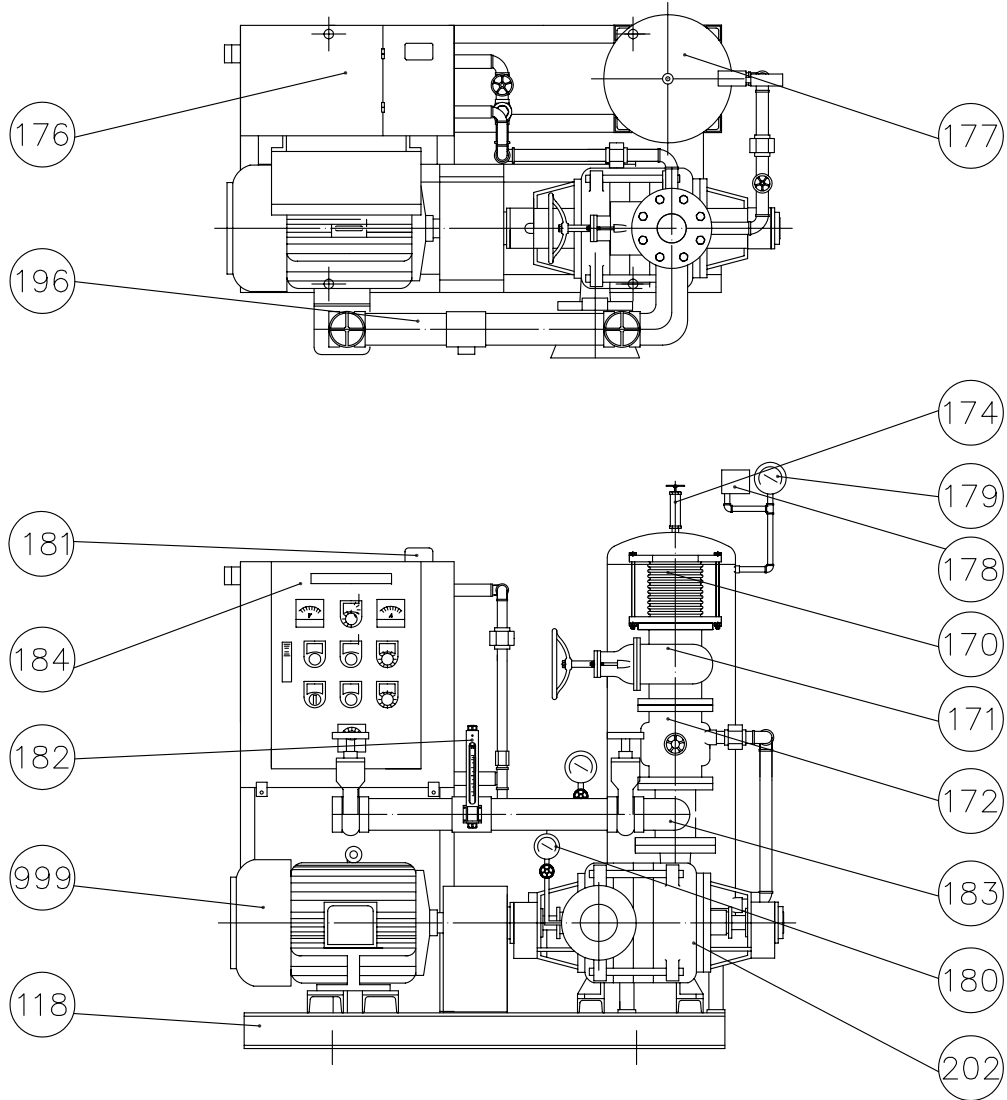

TYPE AF-340-100

HP 40

DIS 100(80)

POLE-HZ 4P-60

主系	100TSA-4T	輔助泵		認 證 性 能					
馬達	40HP/4P	流量計	65A	揚程(M)	104	98	93	90	
壓力桶	100L	主幹管件標準	CNS10K	流量(L/min)	800	1000	1100	1200	

消防泵浦機組
FIRE FIGHTING BOOSTER
UNITS

川源股份有限公司

DIMENSION 5W4046M4024030

TYPE AF

HP

DIS

POLE-HZ

編號	名稱	材質	編號	名稱	材質
118	機座	SS400	180	連成計	—
170	防震軟管	SUS304	181	水位開關	液位式
171	調整閥	FC200/FCD450	182	流量測試計	—
172	逆止閥	FC200/FCD450	183	管接頭	FC200/FCD450
174	安全閥	—	184	控制箱	SS400
176	輔助水槽	SS400	196	流量測試管	SGP
177	壓力桶	SS400	202	泵浦	FC200/FCD450
178	壓力開關	—	999	馬達	
179	壓力錶	—			