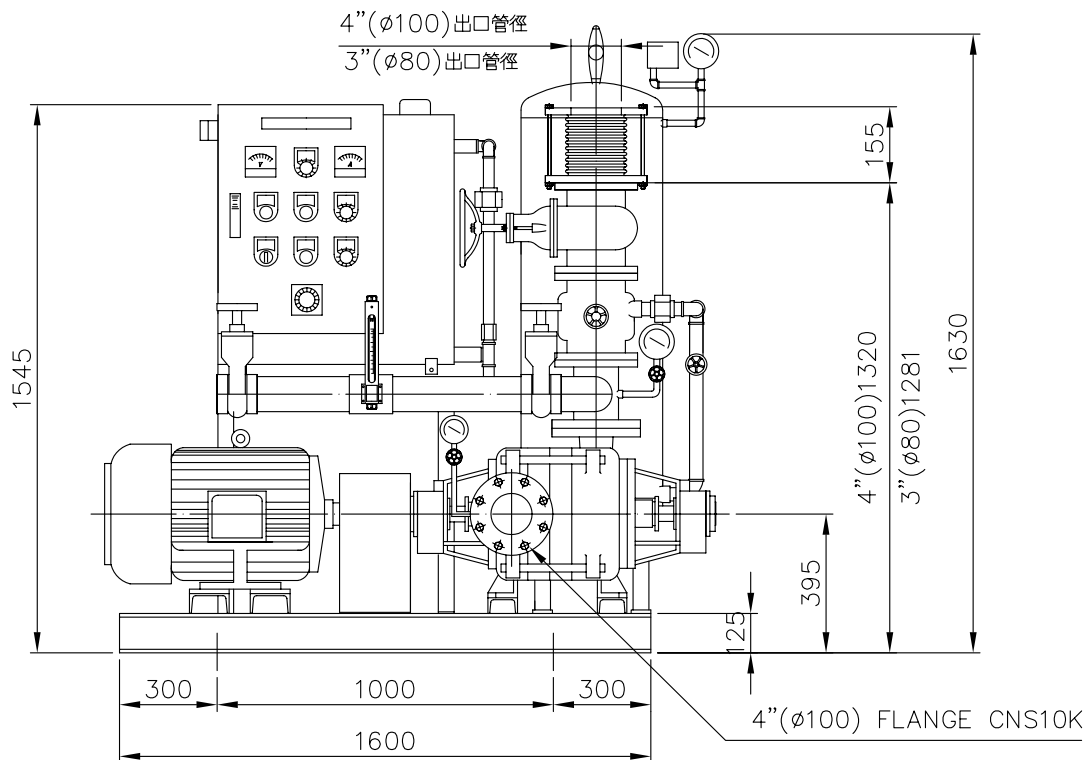

TYPE AF-340-100

HP 40

DIS 100(80)

POLE-HZ 4P-60

主系	100TSA-4T	輔助泵		認 證 性 能					
馬達	40HP/4P	流量計	65A	揚程(M)	104	98	93	90	
壓力桶	100L	主幹管件標準	CNS10K	流量(L/min)	800	1000	1100	1200	

消防泵浦機組
FIRE FIGHTING BOOSTER
UNITS

川源股份有限公司

DIMENSION 5W4046M4024030

TYPE AF

HP

DIS

POLE-HZ

編號	名稱	材質	編號	名稱	材質
118	機座	SS400	180	連成計	—
170	防震軟管	SUS304	181	水位開關	液位式
171	調整閥	FC200/FCD450	182	流量測試計	—
172	逆止閥	FC200/FCD450	183	管接頭	FC200/FCD450
174	安全閥	—	184	控制箱	SS400
176	輔助水槽	SS400	196	流量測試管	SGP
177	壓力桶	SS400	202	泵浦	FC200/FCD450
178	壓力開關	—	999	馬達	
179	壓力錶	—			