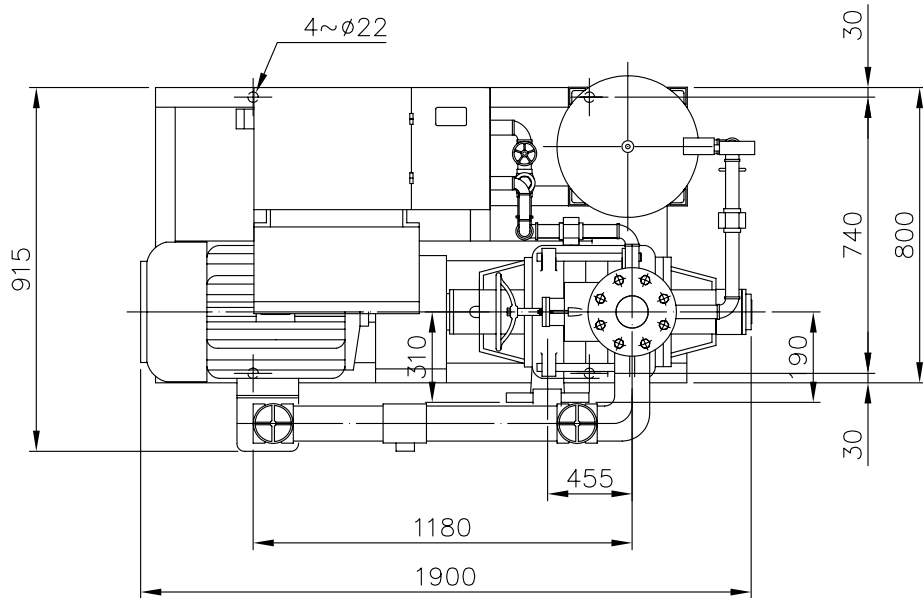

TYPE AF-340-100

HP 40

DIS 100(80)

POLE-HZ 4P-60

主系	100TSA-4T	輔助泵		認 證 性 能					
馬達	40HP/4P	流量計	65A	揚程(M)	104	98	93	90	
壓力桶	100L	主幹管件標準	CNS10K	流量(L/min)	800	1000	1100	1200	

消防泵浦機組
FIRE FIGHTING BOOSTER
UNITS

川源股份有限公司

DIMENSION 5W4046M4024030

TYPE AF

HP

DIS

POLE-HZ

編號	名稱	材質	編號	名稱	材質
118	機座	SS400	180	連成計	—
170	防震軟管	SUS304	181	水位開關	液位式
171	調整閥	FC200/FCD450	182	流量測試計	—
172	逆止閥	FC200/FCD450	183	管接頭	FC200/FCD450
174	安全閥	—	184	控制箱	SS400
176	輔助水槽	SS400	196	流量測試管	SGP
177	壓力桶	SS400	202	泵浦	FC200/FCD450
178	壓力開關	—	999	馬達	
179	壓力錶	—			