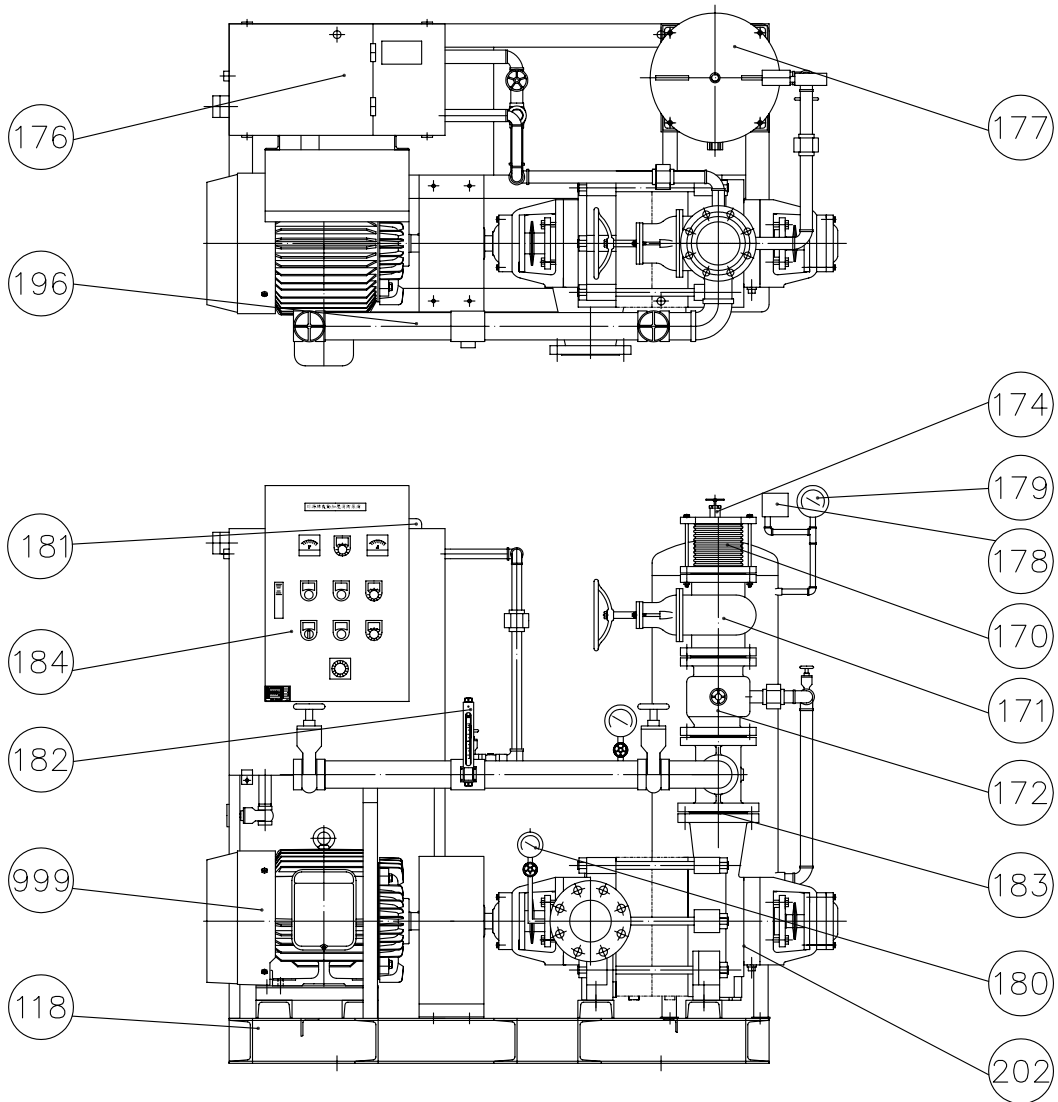

川 源 股 份 有 限 公 司

	固定式消防用加壓離心泵浦 測 試 報 告 FIRE PUMP TEST REPORT			認 可 號 碼 Order No	FP-9203-1
				合 格 判 定 Inspection	OK
機 型 Model	AF-330-100A	額 定 輸 出 Output	30HP	製 造 號 碼 Manu. No.	送審專用
種 類 Type	單向吸入式離心幫浦	揚 程 Head	78/75/73/71/68/66m	機 組 入 口 口 徑 Inlet Dia	100mm
規 格 Specification	3φ x30HPx4Px380Vx4"	流 量 Capacity	780/910/1000/1100/1200/1350l/min	機 組 出 口 口 徑 Outlet Dia	100mm

泵 浦 (Pump)						電 動 機 (Motor)					
序 號	轉 速	揚 程	流 量	水 馬 力	效 率	電 壓	電 流	功 因	入 力	效 率	軸 動 力
	Speed	Head	Cap.	W.HP	Eff	V	I	PF	Input	Eff.	BHP
	RPM	M	L/min	HP	%	V	A		HP	%	HP
1	1760	82.3	0	0.00	0.0	380	27.05	0.582	13.89	91.5	12.71
2	1760	78.4	784	13.44	58.8	380	37.16	0.762	24.98	91.5	22.86
3	1760	76.8	933	15.66	62.6	380	39.92	0.776	27.33	91.5	25.01
4	1760	74.7	1011	16.51	63.8	380	41.12	0.779	28.26	91.5	25.86
5	1760	72.4	1118	17.69	64.3	380	42.52	0.802	30.09	91.5	27.53
6	1760	72.2	1173	18.51	65.4	380	43.27	0.810	30.92	91.5	28.29
7	1760	71.5	1201	18.77	65.2	380	43.96	0.811	31.45	91.5	28.78
8	1760	66.8	1371	20.02	66.9	380	45.43	0.816	32.71	91.5	29.93
9	1760	62.6	1519	20.79	67.7	380	46.39	0.820	33.56	91.5	30.71
10	1760	58.9	1671	21.51	67.9	380	47.81	0.821	34.63	91.5	31.69
11	1760	54.1	1860	22.00	67.2	380	48.97	0.828	35.77	91.5	32.73
12	1760	49.2	2056	22.11	67.3	380	49.10	0.829	35.91	91.5	32.86

主管:
Approved By

試驗員:
Checked By

試驗日期:
Test Date

TYPE AF-330-100A

HP 30

DIS 100(80)

POLE-HZ 4P-60

主 系	100TSA-3T	輔 助 系		認 證 性 能						
馬 達	30HP/4P	流 量 計	65A	揚 程(M)	78	75	73	71	68	66
壓力桶	100L	主 幹 管 件 標 準	CNS10K	流 量(L/min)	780	910	1000	1100	1200	1350

消防泵浦機組
FIRE FIGHTING BOOSTER
UNITS

川源股份有限公司

DIMENSION 5W3046M4023030

TYPE AF

HP

DIS

POLE-HZ

編號	名稱	材質	編號	名稱	材質
118	機座	SS400	180	連成計	—
170	防震軟管	SUS304	181	水位開關	液位式
171	調整閥	FC200/FCD450	182	流量測試計	—
172	逆止閥	FC200/FCD450	183	管接頭	FC200/FCD450
174	安全閥	—	184	控制箱	SS400
176	輔助水槽	SS400	196	流量測試管	SGP
177	壓力桶	SS400	202	泵浦	FC200/FCD450
178	壓力開關	—	999	馬達	
179	壓力錶	—			