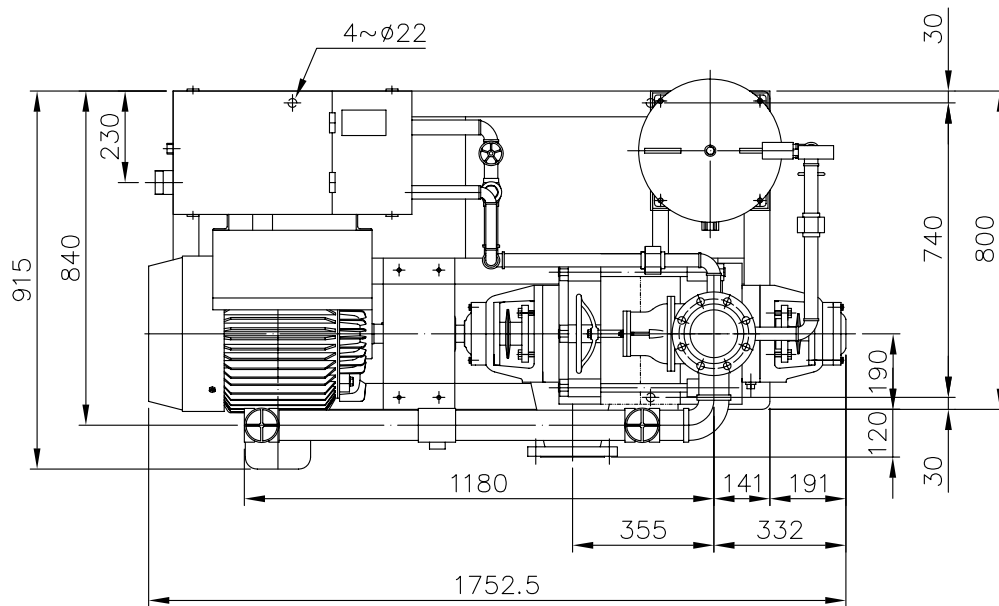

主管:
Approved By

試驗員:
Checked By

試驗日期:
Test Date

TYPE AF-330-100A

HP 30

DIS 100(80)

POLE-HZ 4P-60

主 系	100TSA-3T	輔 助 系		認 證 性 能						
馬 達	30HP/4P	流 量 計	65A	揚 程(M)	78	75	73	71	68	66
壓力桶	100L	主 幹 管 件 標 準	CNS10K	流 量(L/min)	780	910	1000	1100	1200	1350