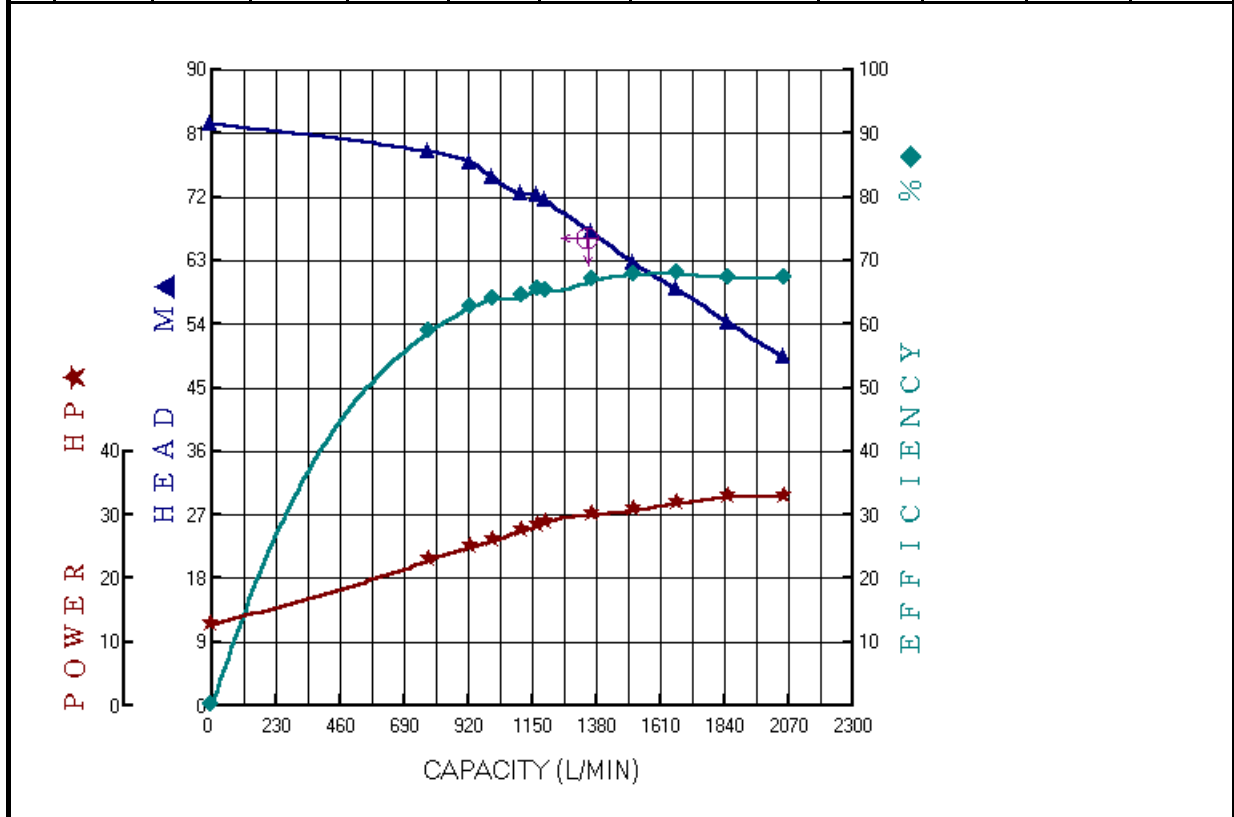

川 源 股 份 有 限 公 司

	固定式消防用加壓離心泵浦 測 試 報 告 FIRE PUMP TEST REPORT			認 可 號 碼 Order No	FP-9203-1
				合 格 判 定 Inspection	OK
機 型 Model	AF-330-100A	額 定 輸 出 Output	30HP	製 造 號 碼 Manu. No.	送審專用
種 類 Type	單向吸入式離心幫浦	揚 程 Head	78/75/73/71/68/66m	機 組 入 口 口 徑 Inlet Dia	100mm
規 格 Specification	3φ x30HPx4Px380Vx4"	流 量 Capacity	780/910/1000/1100/1200/1350l/min	機 組 出 口 口 徑 Outlet Dia	100mm

泵 浦 (Pump)						電 動 機 (Motor)					
序 號	轉 速	揚 程	流 量	水 馬 力	效 率	電 壓	電 流	功 因	入 力	效 率	軸 動 力
	Speed	Head	Cap.	W.HP	Eff	V	I	PF	Input	Eff.	BHP
	RPM	M	L/min	HP	%	V	A		HP	%	HP
1	1760	82.3	0	0.00	0.0	380	27.05	0.582	13.89	91.5	12.71
2	1760	78.4	784	13.44	58.8	380	37.16	0.762	24.98	91.5	22.86
3	1760	76.8	933	15.66	62.6	380	39.92	0.776	27.33	91.5	25.01
4	1760	74.7	1011	16.51	63.8	380	41.12	0.779	28.26	91.5	25.86
5	1760	72.4	1118	17.69	64.3	380	42.52	0.802	30.09	91.5	27.53
6	1760	72.2	1173	18.51	65.4	380	43.27	0.810	30.92	91.5	28.29
7	1760	71.5	1201	18.77	65.2	380	43.96	0.811	31.45	91.5	28.78
8	1760	66.8	1371	20.02	66.9	380	45.43	0.816	32.71	91.5	29.93
9	1760	62.6	1519	20.79	67.7	380	46.39	0.820	33.56	91.5	30.71
10	1760	58.9	1671	21.51	67.9	380	47.81	0.821	34.63	91.5	31.69
11	1760	54.1	1860	22.00	67.2	380	48.97	0.828	35.77	91.5	32.73
12	1760	49.2	2056	22.11	67.3	380	49.10	0.829	35.91	91.5	32.86

主管:
Approved By

試驗員:
Checked By

試驗日期:
Test Date

TYPE AF-330-100A

HP 30

DIS 100(80)

POLE-HZ 4P-60

主 系	100TSA-3T	輔 助 系		認 證 性 能						
馬 達	30HP/4P	流 量 計	65A	揚 程(M)	78	75	73	71	68	66
壓力桶	100L	主 幹 管 件 標 準	CNS10K	流 量(L/min)	780	910	1000	1100	1200	1350