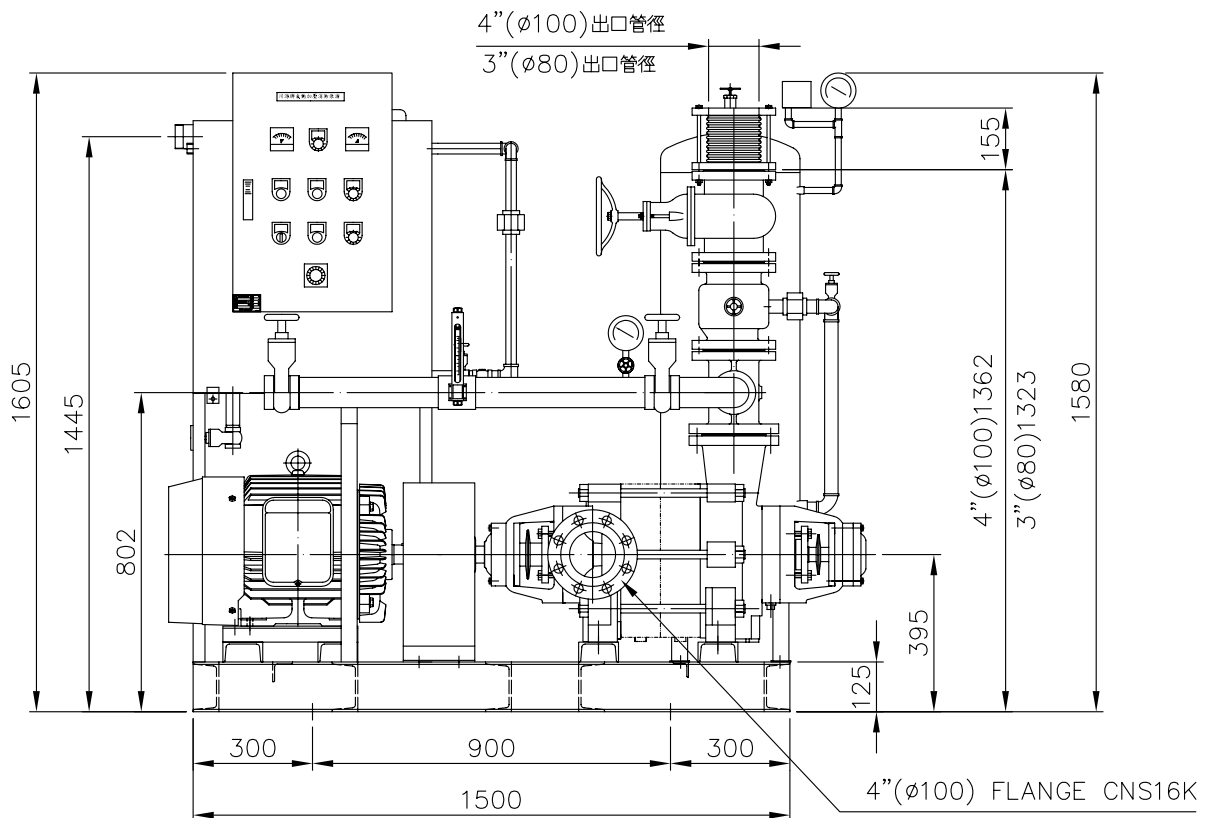

川 源 股 份 有 限 公 司

	固定式消防用加壓離心泵浦 測 試 報 告 FIRE PUMP TEST REPORT			認 可 號 碼 Order No	FP-9203-1
				合 格 判 定 Inspection	OK
機 型 Model	AF-330-100A	額 定 輸 出 Output	30HP	製 造 號 碼 Manu. No.	送審專用
種 類 Type	單向吸入式離心幫浦	揚 程 Head	78/75/73/71/68/66m	機 組 入 口 口 徑 Inlet Dia	100mm
規 格 Specification	3φ x30HPx4Px380Vx4"	流 量 Capacity	780/910/1000/1100/1200/1350l/min	機 組 出 口 口 徑 Outlet Dia	100mm

主管:
Approved By

試驗員:
Checked By

試驗日期:
Test Date

TYPE AF-330-100A

HP 30

DIS 100(80)

POLE-HZ 4P-60

主 系	100TSA-3T	輔 助 系		認 證 性 能						
馬 達	30HP/4P	流 量 計	65A	揚 程(M)	78	75	73	71	68	66
壓力桶	100L	主 幹 管 件 標 準	CNS10K	流 量(L/min)	780	910	1000	1100	1200	1350

消防泵浦機組
FIRE FIGHTING BOOSTER
UNITS

川源股份有限公司

DIMENSION 5W3046M4023030

TYPE AF

HP

DIS

POLE-HZ

編號	名稱	材質	編號	名稱	材質
118	機座	SS400	180	連成計	—
170	防震軟管	SUS304	181	水位開關	液位式
171	調整閥	FC200/FCD450	182	流量測試計	—
172	逆止閥	FC200/FCD450	183	管接頭	FC200/FCD450
174	安全閥	—	184	控制箱	SS400
176	輔助水槽	SS400	196	流量測試管	SGP
177	壓力桶	SS400	202	泵浦	FC200/FCD450
178	壓力開關	—	999	馬達	
179	壓力錶	—			